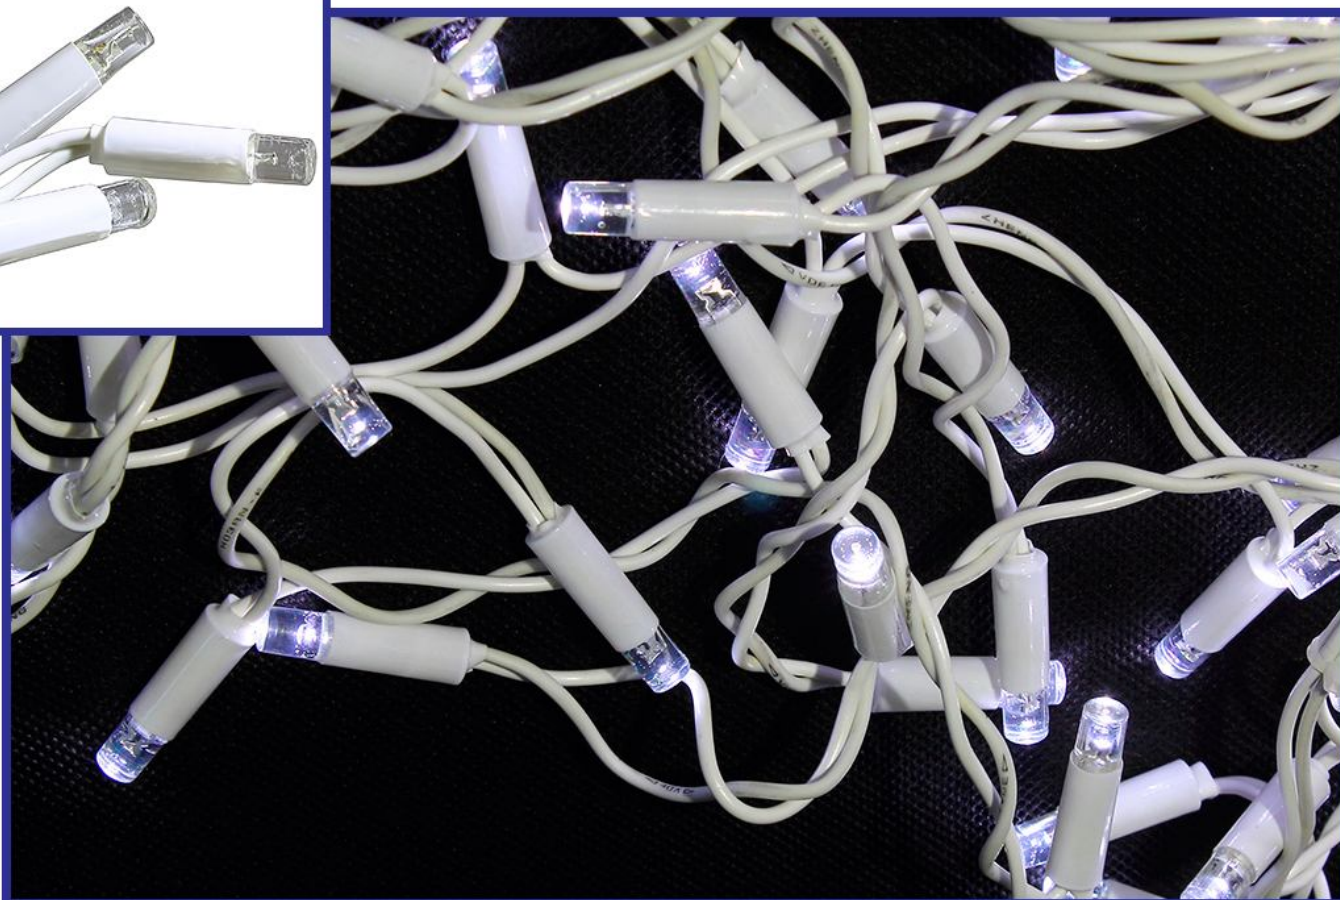

Светодиодная гирлянда. Белый резиновый провод. Длина 12 метров. Возможность последовательного соединения до 10-ти штук.

Артикул	Цвет	Количество
	СВЕТОДИОДОВ	
RW-LD120-W-E-P	белый	120