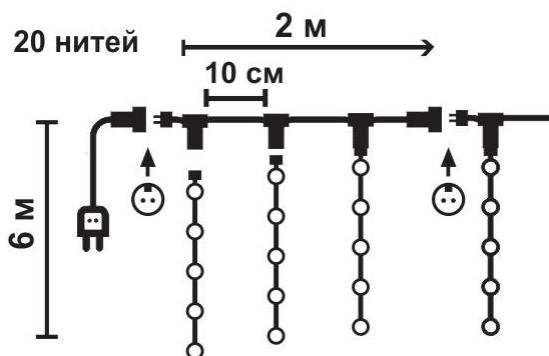

Артикул	Цвет	Количество
	светодиодов	
RB-OLDCL1140-TB-P	синий	1140
RB-OLDCL1140-TW-P	белый	1140
RB-OLDCL1140-TY-P	желтый	1140