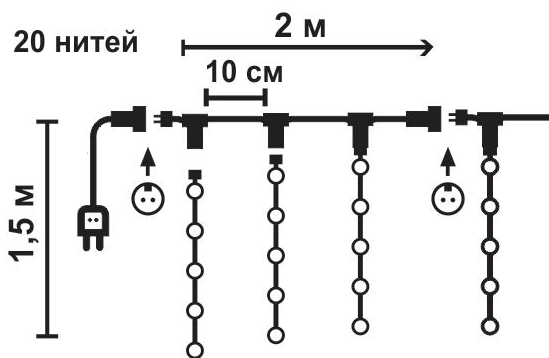

### Гирлянда «ЗАНАВЕС»

Светодиодная гирлянда «ЗАНАВЕС». Черный резиновый провод. Ширина 2 метра, 20 нитей. Возможность последовательного соединения до 4-х штук.

Артикул	Цвет	Количество
	<b>светодиодов</b>	
RB-OLDCL380-TB-P	синий	380
RB-OLDCL380-TW-P	белый	380
RB-OLDCL380-TY-P	желтый	380

## Гирлянда «ДИАМАНТ»

Светодиодная гирлянда «ДИАМАНТ». Черный резиновый провод диаметр 7,5 мм. Диаметр лампы 30 мм, длина 60 мм. Возможность последовательного соединения до 50-ти штук. На цветном фоне белая вспышка.