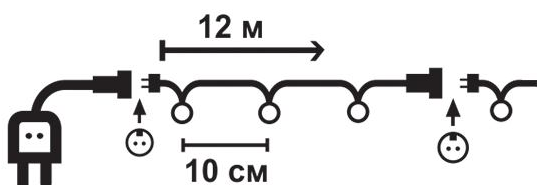

Светодиодная гирлянда. Белый резиновый провод. Длина 12 метров. Возможность последовательного соединения до 10-ти штук.

Артикул	Цвет	Количество
	СВЕТОДИОДОВ	
RW-LD120-W-E-P	белый	120