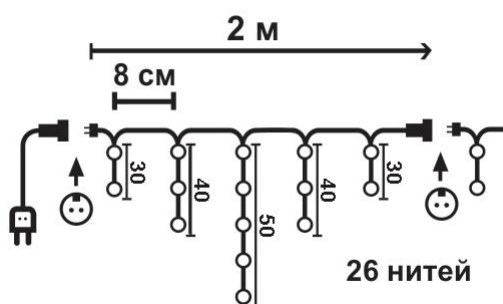

Гирлянда «СОСУЛЬКИ»

Светодиодная гирлянда «СОСУЛЬКИ». Черный резиновый провод. Ширина 2 метра, 26 нитей. Возможность последовательного соединения до 10-ти штук.

Артикул	Цвет	Количество
	светодиодов	
RB-OIC100LSE-B-T-I4	синий	100
RB-OIC100LSE-W-T-I4	белый	100
RB-OIC100LSE-Y-T-I4	желтый	100