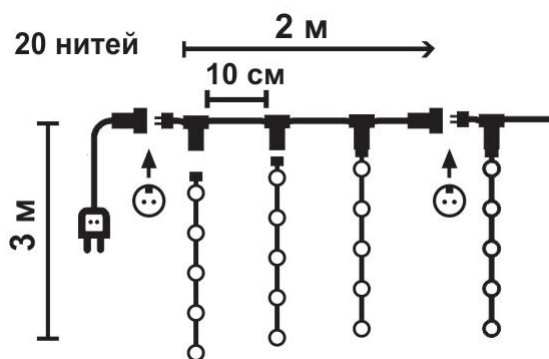

### Гирлянда «ЗАНАВЕС»

Светодиодная гирлянда «ЗАНАВЕС». Черный резиновый провод. Ширина 2 метра, 20 нитей. Возможность последовательного соединения до 4-х штук.

Артикул	Цвет	Количество
	<b>светодиодов</b>	
RB-OLDCL380-TB-P	синий	380
RB-OLDCL380-TW-P	белый	380
RB-OLDCL380-TY-P	желтый	380