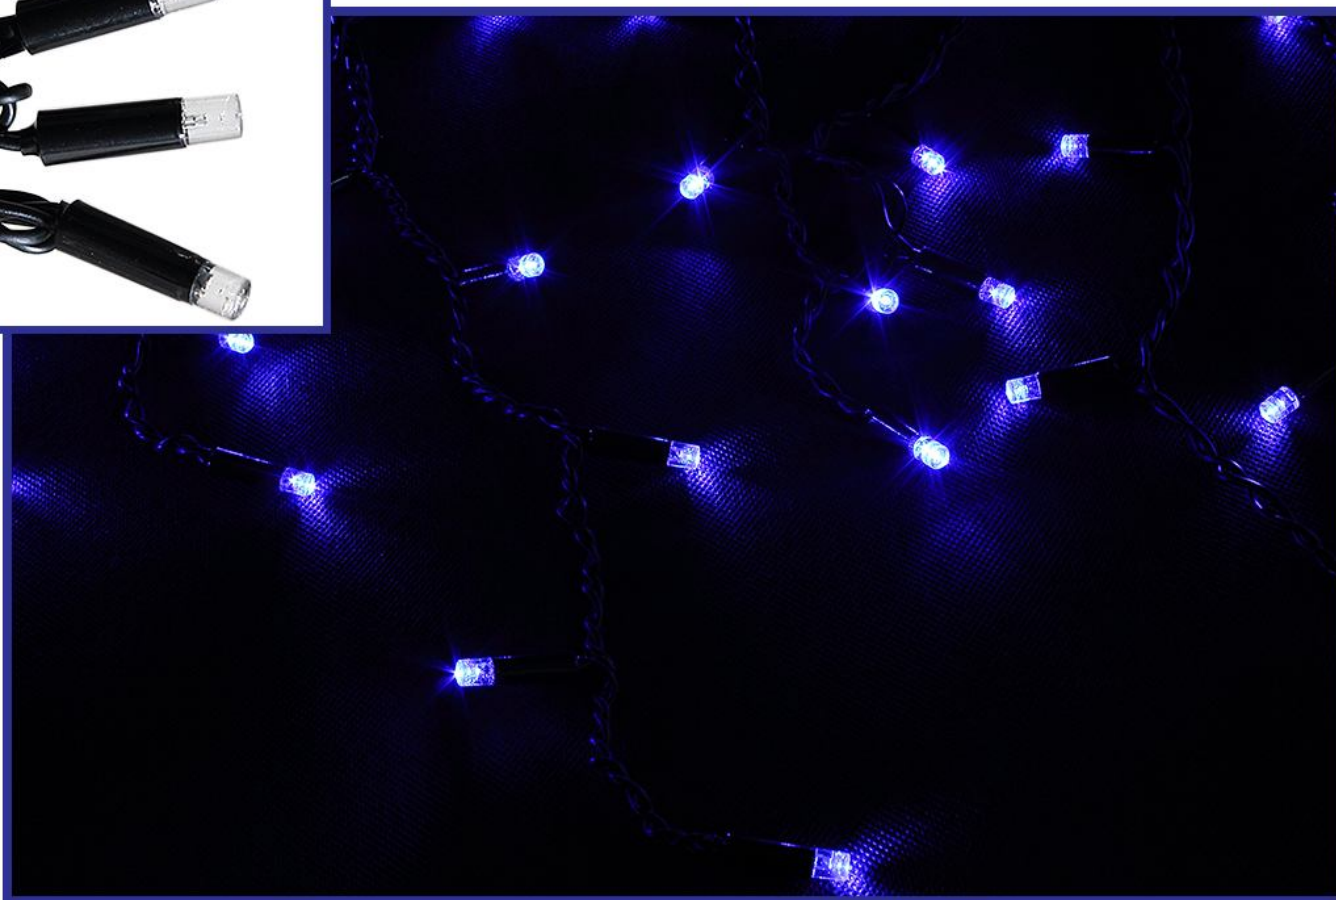

Представляем Вашему вниманию новую профессиональную серию влагозащищенных и морозостойких светодиодных гирлянд для украшения различных объектов: окон, витрин, стен, потолочных проемов и пр.

В гирляндах профессиональной серии применен ряд конструктивных мер для обеспечения надежности при эксплуатации в сырую или морозную погоду. В любой гирлянде серии **HIGHLIGHTS DECO®** для изоляции проводов используется специальный материал на основе синтетической резины, что позволяет гирлянде оставаться эластичной на морозе и производить монтаж до - 30° С. Каждый светодиод находится в полностью залитом компаундом колпачке, что обеспечивает исключительную влагоизоляцию изделия.

### Гирлянда «ЗАНАВЕС»

Светодиодная гирлянда «ЗАНАВЕС». Черный резиновый провод. Ширина 2 метра, 20 нитей. Возможность последовательного соединения до 4-х штук.

Артикул	Цвет	Количество
	<b>светодиодов</b>	
RB-OLDCL380-TB-P	синий	380
RB-OLDCL380-TW-P	белый	380
RB-OLDCL380-TY-P	желтый	380

## Гирлянда «СОСУЛЬКИ»

Светодиодная гирлянда «СОСУЛЬКИ». Черный резиновый провод. Ширина 2 метра, 26 нитей. Возможность последовательного соединения до 10-ти штук.

Артикул	Цвет	Количество
	<b>светодиодов</b>	
RB-OIC100LSE-B-T-I4	синий	100
RB-OIC100LSE-W-T-I4	белый	100
RB-OIC100LSE-Y-T-I4	желтый	100

## Гирлянда

Светодиодная гирлянда. Черный резиновый провод. Длина 12 метров. Возможность последовательного соединения до 10-ти штук.

Артикул	Цвет	Количество
	<b>светодиодов</b>	
RB-LD120-B-E-P	синий	120
RB-LD120-W-E-P	белый	120
RB-LD120-Y-E-P	желтый	120
RB-LD120-G-E-P	зеленый	120
RB-LD120-R-E-P	красный	120
RB-LD120-V-E-P	фиолетовый	120