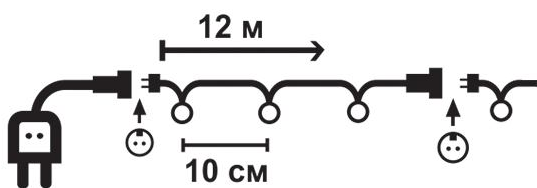

Гирлянда

Светодиодная гирлянда. Черный резиновый провод. Длина 12 метров. Возможность последовательного соединения до 10-ти штук.

Артикул	Цвет	Количество
	светодиодов	
RB-LD120-B-E-P	синий	120
RB-LD120-W-E-P	белый	120
RB-LD120-Y-E-P	желтый	120
RB-LD120-G-E-P	зеленый	120
RB-LD120-R-E-P	красный	120
RB-LD120-V-E-P	фиолетовый	120