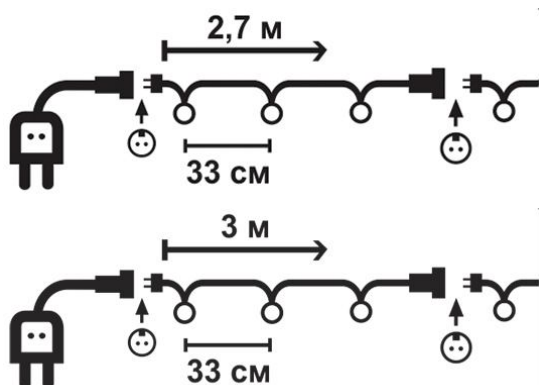

Гирлянда «ДИАМАНТ»

Светодиодная гирлянда «ДИАМАНТ». Черный резиновый провод диаметр 7,5 мм. Диаметр лампы 30 мм, длина 60 мм. Возможность последовательного соединения до 50-ти штук. На цветном фоне белая вспышка.

Артикул	Цвет	Количество
		ламп
LD-DM-9-M-WS	ЦВЕТНОЙ	9

Артикул	Цвет	Количество
		ламп
LD-DM-10-B-WS	синий	10