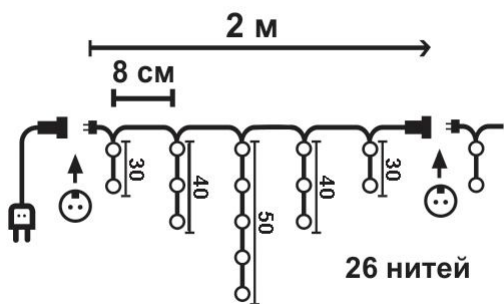

Светодиодная гирлянда «СОСУЛЬКИ». Белый резиновый провод. Ширина 2 метра, 26 нитей. Возможность последовательного соединения до 10-ти штук.

Артикул	Цвет	Количество
	светодиодов	
RW-OIC100LSE-B-T-I4	синий	100
RW-OIC100LSE-W-T-I4	белый	100
RW-OIC100LSE-Y-T-I4	желтый	100