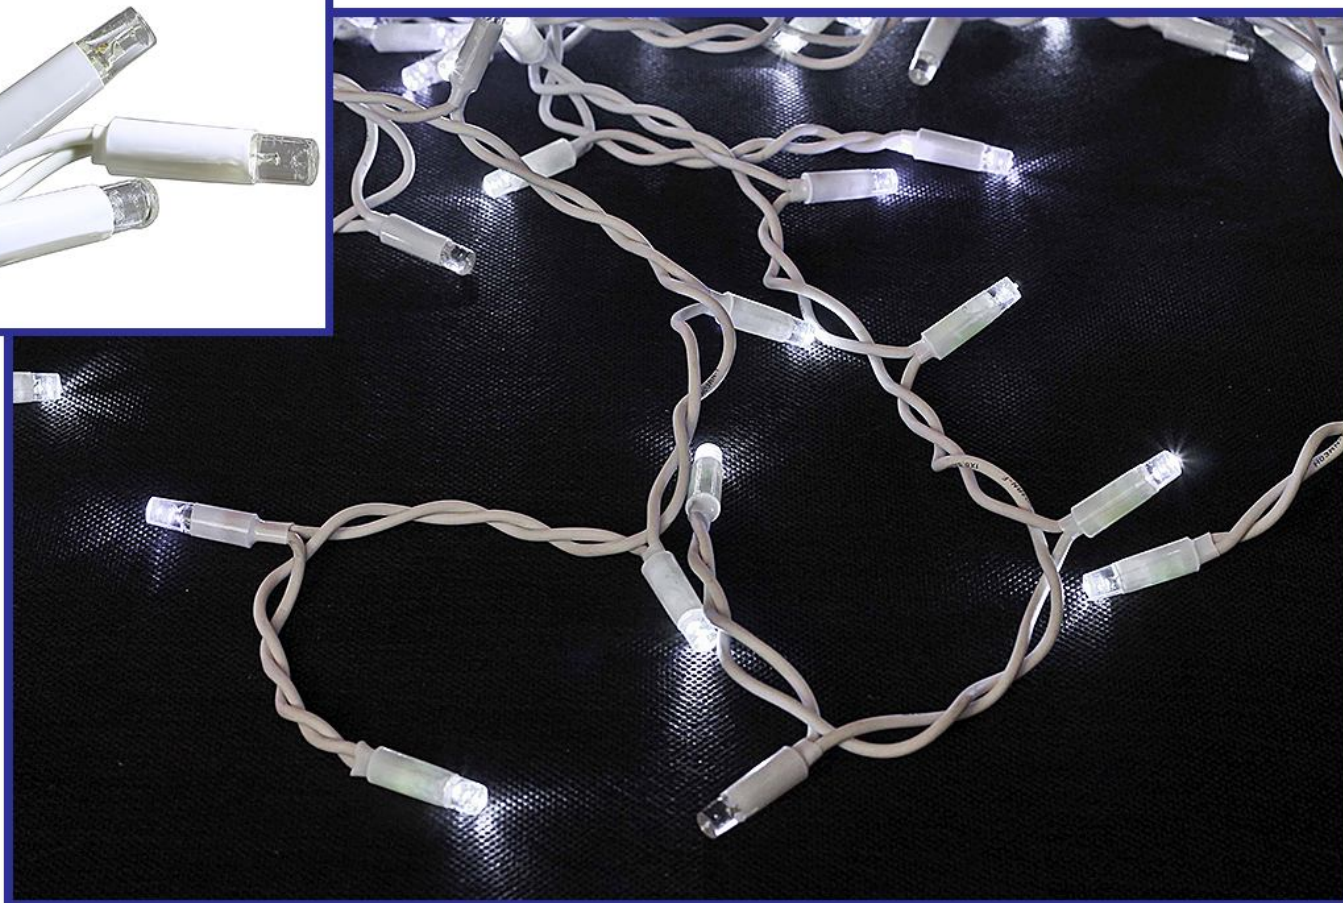

Светодиодная гирлянда «СОСУЛЬКИ». Белый резиновый провод. Ширина 2 метра, 26 нитей. Возможность последовательного соединения до 10-ти штук.

Артикул	Цвет	Количество
	светодиодов	
RW-OIC100LSE-B-T-I4	синий	100
RW-OIC100LSE-W-T-I4	белый	100
RW-OIC100LSE-Y-T-I4	желтый	100